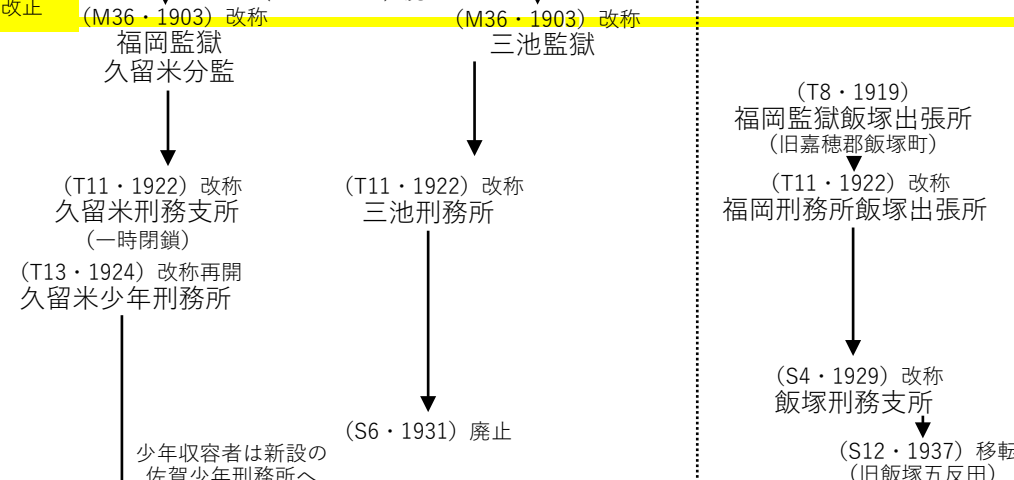

# 刑務所拘置所変遷図 福岡編 II

江戸期  
明治

(M36・1903)  
監獄官制改正

大正

昭和

平成

(現在に至る)

(現在に至る)

(現在に至る)

(H25・2013) 廃止