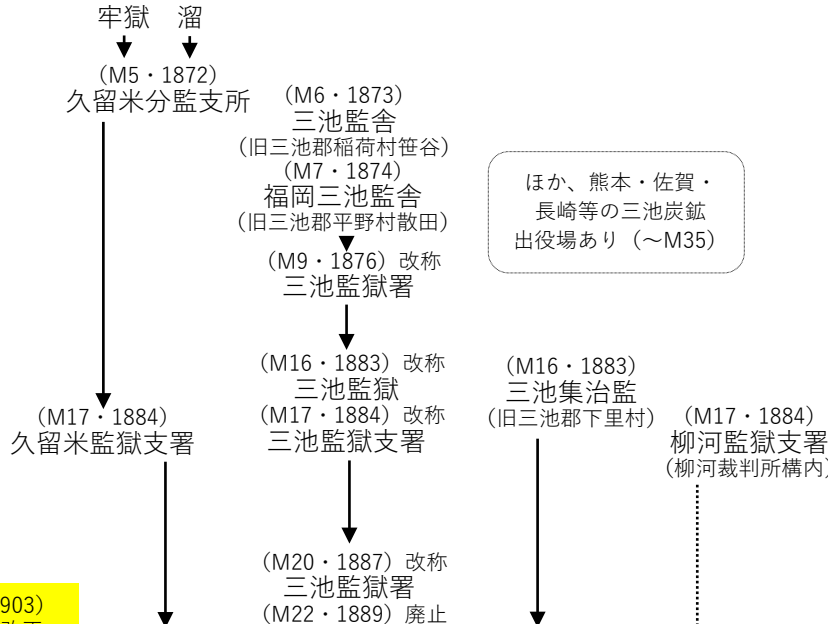

# 刑務所拘置所変遷図 福岡編 II

江戸期  
明治

(M36・1903)  
監獄官制改正

大正

昭和

平成

(現在に至る)

(現在に至る)

(現在に至る)

(H25・2013) 廃止