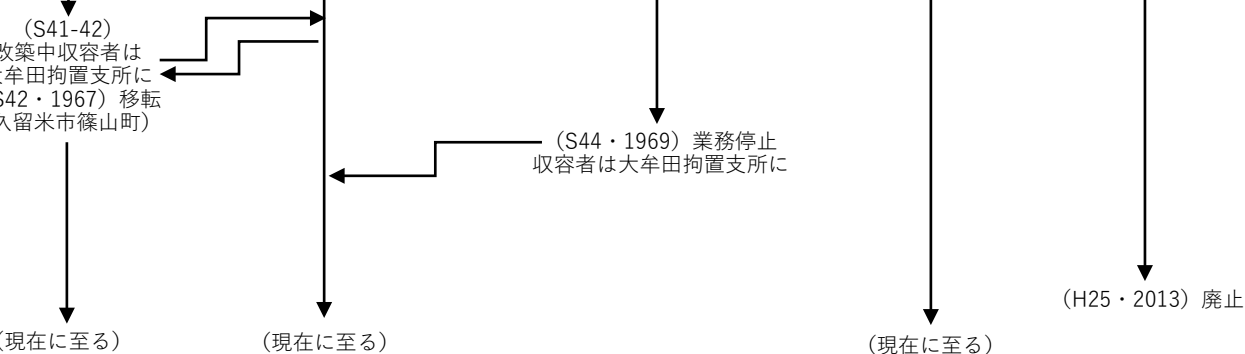

# 刑務所拘置所変遷図 福岡編 II

江戸期  
明治

(M36・1903)  
監獄官制改正

大正

昭和

平成

(現在に至る)

(現在に至る)