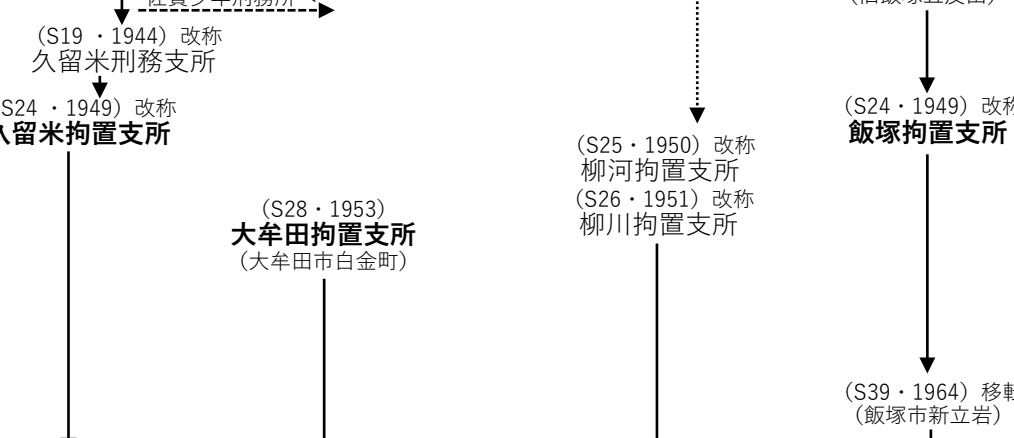

# 刑務所拘置所変遷図 福岡編 II

江戸期  
明治

(M36・1903)  
監獄官制改正

大正

昭和

平成

(現在に至る)

(現在に至る)

(現在に至る)

(H25・2013) 廃止